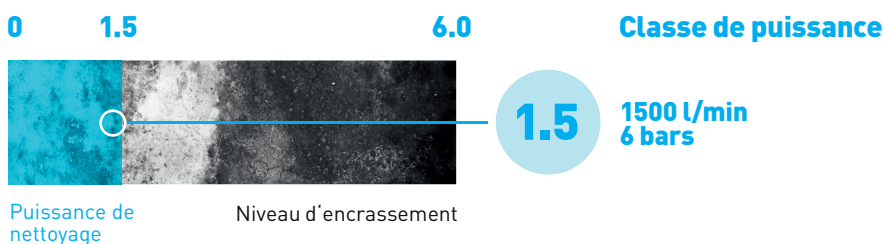

polarjet® 1600

Le dernier né des plus petits appareils dans le domaine du nettoyage par projection de glace sèche

Le polarjet 1600 est la plus petite et la plus efficace des machines à projection de glace sèche. C'est un appareil très pratique, maniable et peu encombrant. Pour le transport, il trouve sa place, sans problème, dans le coffre d'une voiture. Par sa technique innovatrice et sa forme ergonomique, le polarjet 1600 permet une utilisation fonctionnelle et variée dans tous les domaines d'application de la glace sèche. Il fonctionne uniquement par une alimentation pneumatique, sans électricité. Il se branche tout simplement à un compresseur adéquat.

Règle générale :

Les polarjet 1600 et 2000 sont, en principe, utilisés pour toutes salissures pouvant être éliminées avec l'ongle.

Le polarjet 6000 est utilisé pour des salissures pouvant être enlevées avec une spatule. Les polarjet 1600 plus et 4000 se situent entre-deux.